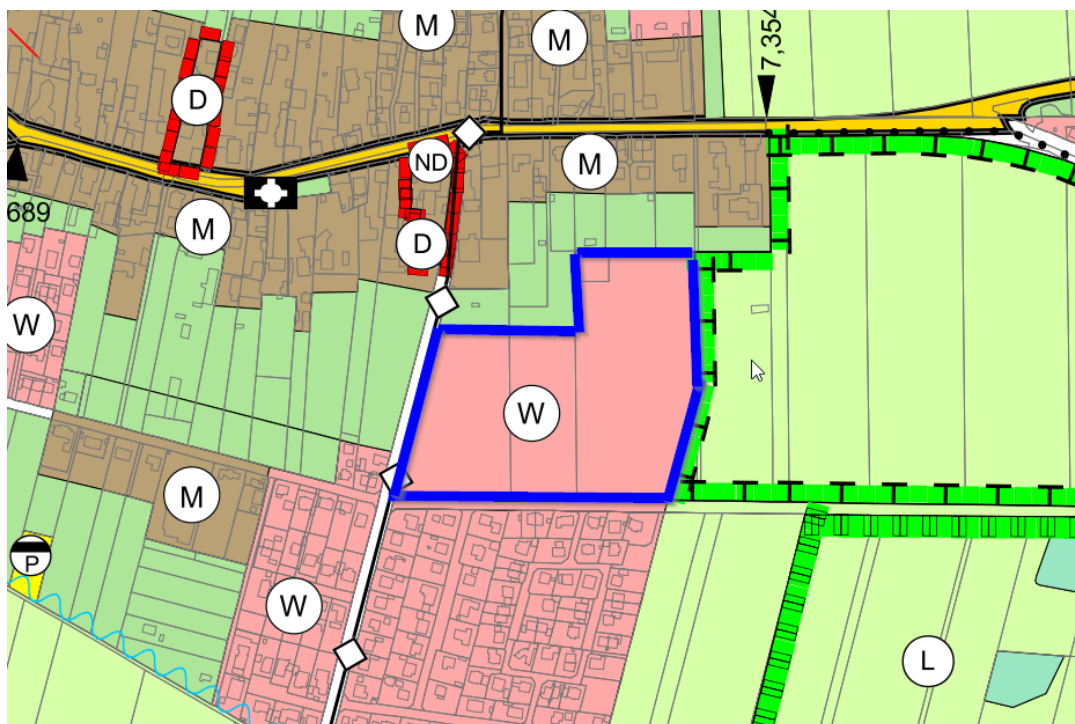

Immensen, den 04.12.2022

An den
Ortsrat Immensen

31275 Lehrte – Immensen

Antrag / Anfrage Nr. 015 / 20212026 – Realisierung des Baugebietes Ziegeleistraße Ost

Sehr geehrte Damen und Herren,

die **SPD – Fraktion** stellt zur nächsten Ortsratssitzung folgenden Antrag:

Antrag / Anfrage

Die SPD-Fraktion im Ortsrat Immensen stellt den Antrag, der Rat der Stadt Lehrte möge beschließen:

Prüfung der Voraussetzungen und Einrichtung eines kommunalen Baugebietes auf der Wohnbaupotentialfläche in dem Bereich Ziegeleistraße Ost, in dem Umfang wie bereits im Flächennutzungsplan ausgewiesen (blau umrandete Fläche):

Begründung / sachliche Erläuterung

Die Verfügbarkeit von Wohnraum ist in Immensen sehr stark angespannt. Mit der Realisierung eines kommunalen Baugebietes soll durch eine Ausweitung des Wohnraumbedarfs so eine Verbesserung erzielt werden. Hiermit soll auch das Ziel eines angemessenen und vielfältigen Wohnungsangebotes gemäß des ISEK Kap. 4.3 erreicht werden. Die Lage der Fläche schließt auch die Bebauung Immensens nach Osten hin und dient einer adäquaten Siedlungsentwicklung Immensens und wird als gute Eigenentwicklung Immensen gesehen.